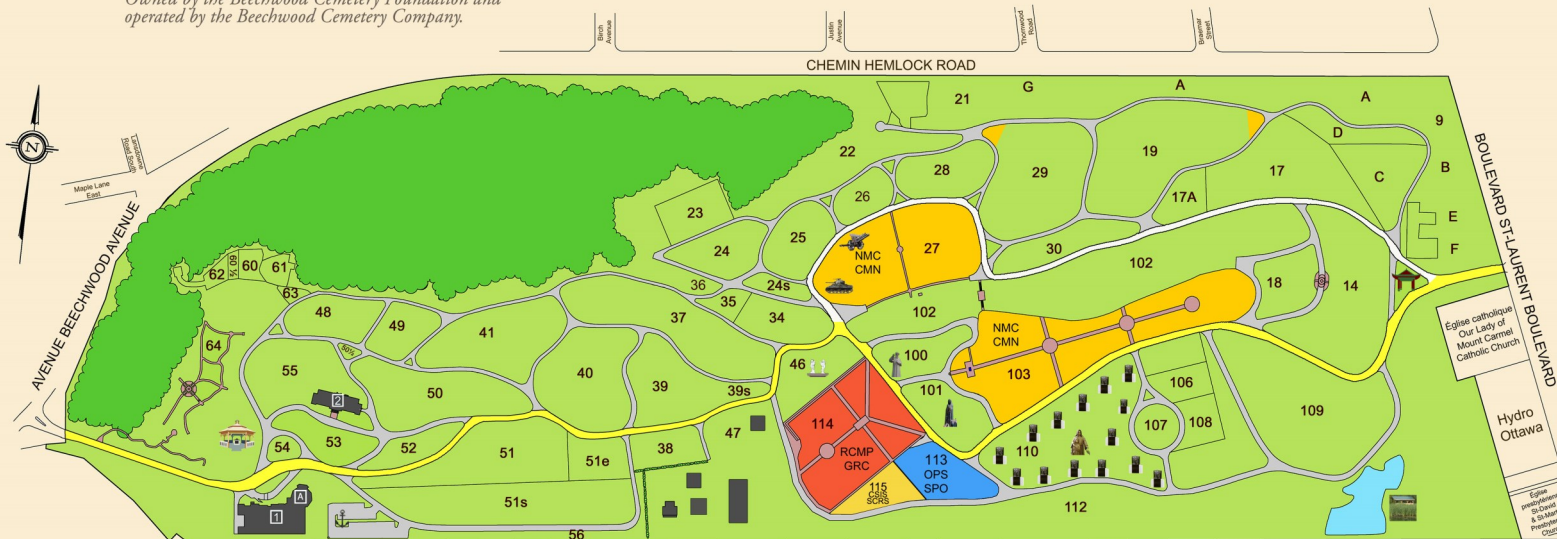

BEECHWOOD

Funeral, Cemetery and Cremation Services
Services funéraires, cimetière et crémation

Propriété de la Fondation du cimetière Beechwood et exploité par la Société du cimetière Beechwood.
Owned by the Beechwood Cemetery Foundation and operated by the Beechwood Cemetery Company.

280 ave. Beechwood Ave.
Ottawa ON, K1L 8A6

www.beechwoodottawa.ca
info@beechwoodottawa.ca
Tél. / Tel: (613) 741-9530
Télec./Fax: (613) 741-8584

Nom du défunt /
Name of Deceased: _____
Section: _____ Lot: _____
Rang / Range: _____ Folio #: _____

Beechwood National Memorial Centre
Centre commémoratif national Beechwood

Mausoleum
Mausolée

Sacred Space
Espace sacré

Parking
Stationnement

Botanical Cremation Gardens
Jardins botaniques pour crémation

Poet's Hill
L'aire des poètes

Gazebo

Tank
Char d'assaut

Élisabeth Bruyère Monument
Monument Élisabeth-Bruyère

Our Lady of Fatima
Notre Dame de Fatima

103 National Military Cemetery
Cimetière national militaire

27 Veterans Section
Section des Anciens Combattants

114 RCMP Memorial Cemetery
Cimetière commémoratif de la GRC

113 Ottawa Police Memorial Cemetery
Cimetière commémoratif du Service de police d'Ottawa

St. Charbel
Saint-Charbel

115 CSIS (Canadian Security Intelligence Service)
Le SCRS (Le Service Canadien du Renseignement de Sécurité)

White Line – Alternate route from Chinese Pagoda to the Military Tank
Ligne Blanche – Route alternative de la pagode chinoise au char d'assaut

Yellow Line – Leading from St-Laurent Gates to Beechwood Entrances
Ligne Jaune – Côté St-Laurent à l'entrée principale Beechwood

The Way of the Cross
Le Chemin de la Croix

Macoun Marsh
Marais Macoun

Pagoda
Pagode

Hydro
Ottawa