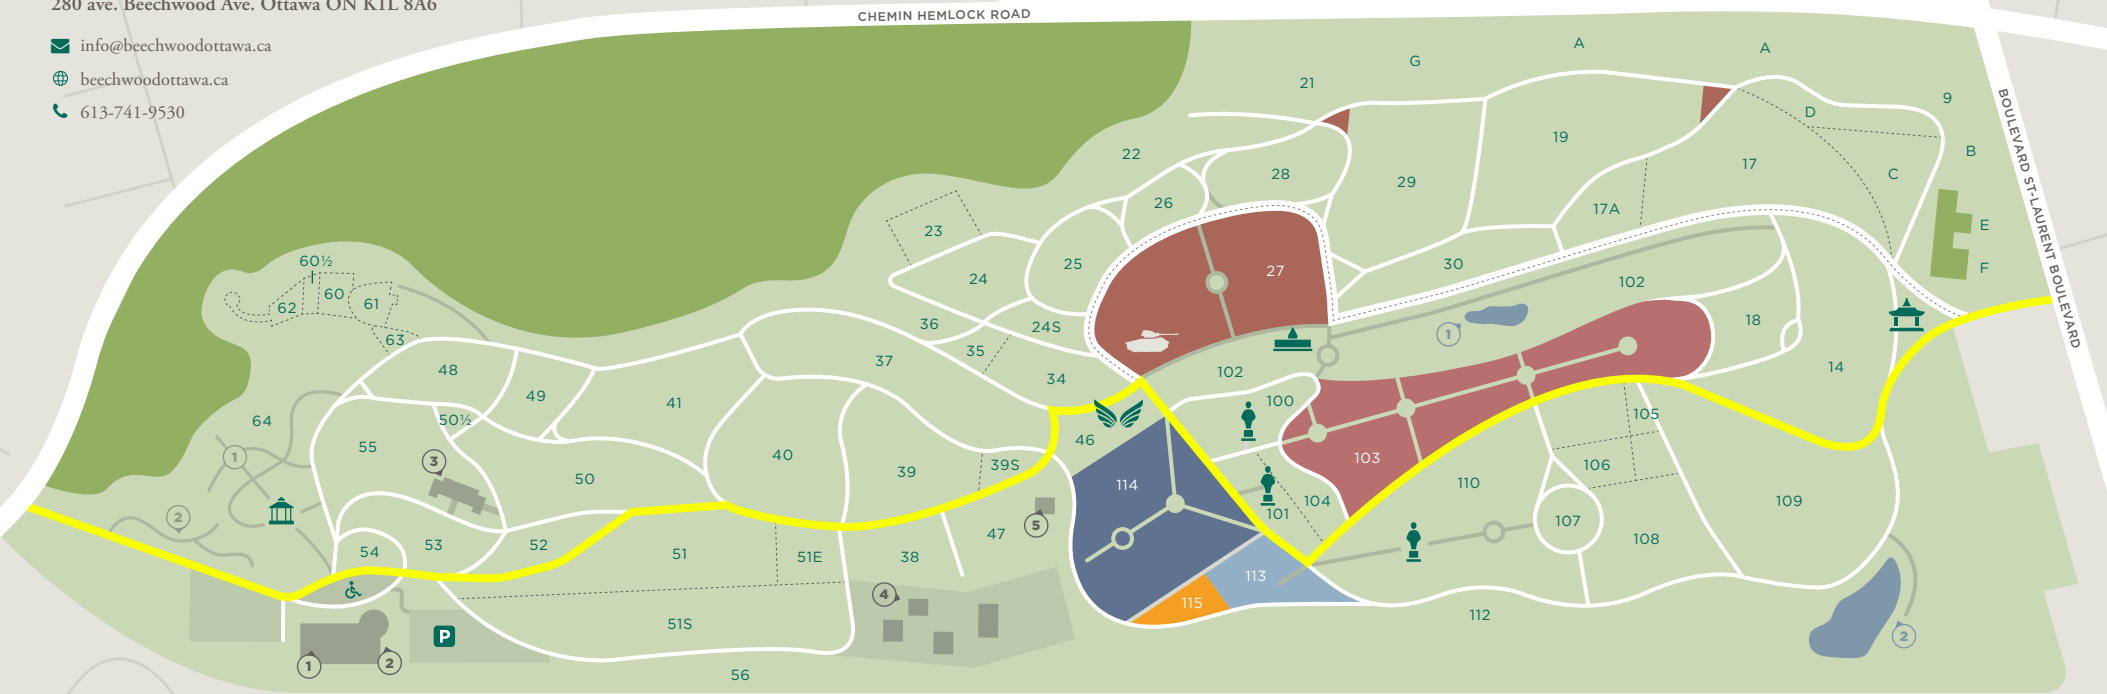

280 ave. Beechwood Ave. Ottawa ON K1L 8A6

✉ info@beechwoodottawa.ca

🌐 beechwoodottawa.ca

☎ 613-741-9530

NAME OF DECEASED | NOM DE DÉFUNT

SECTION | SECTION

LOT | LOT

RANGE | RANG

FOLIO NUMBER | NUMÉRO DE FOLIO

LEGEND | LÉGENDE

LANDMARKS | INSTALLATIONS

- ① Beechwood National Memorial Centre
Centre commémoratif national Beechwood
- ② Sacred Space
Espace sacré
- ③ Mausoleum
Mausolée
- ④ Crematorium
Crématorium
- ⑤ Memorial Cross Building
L'immeuble de la Croix du souvenir

WATERWAYS | COURS D'EAU

- ① Quarry
Carrière
- ② Macoun March
Marais Macoun
- SECTION 100 | SECTION 100
St. Charbel
Saint-Charbel
- SECTION 101 | SECTION 101
Our Lady of Fatima
Notre Dame de Fatima
- SECTION 110 | SECTION 110
Élisabeth Bruyère Monument
Monument Élisabeth-Bruyère

ROUTES | ROUTES

- Yellow Line | Ligne Jaune
- White Line | Ligne Blanc
- Pathways | Parcours
- Roads | Routes
- Sections | Sections
- Parking | Stationnement
- Off-Property Roads | Routes hors propriété