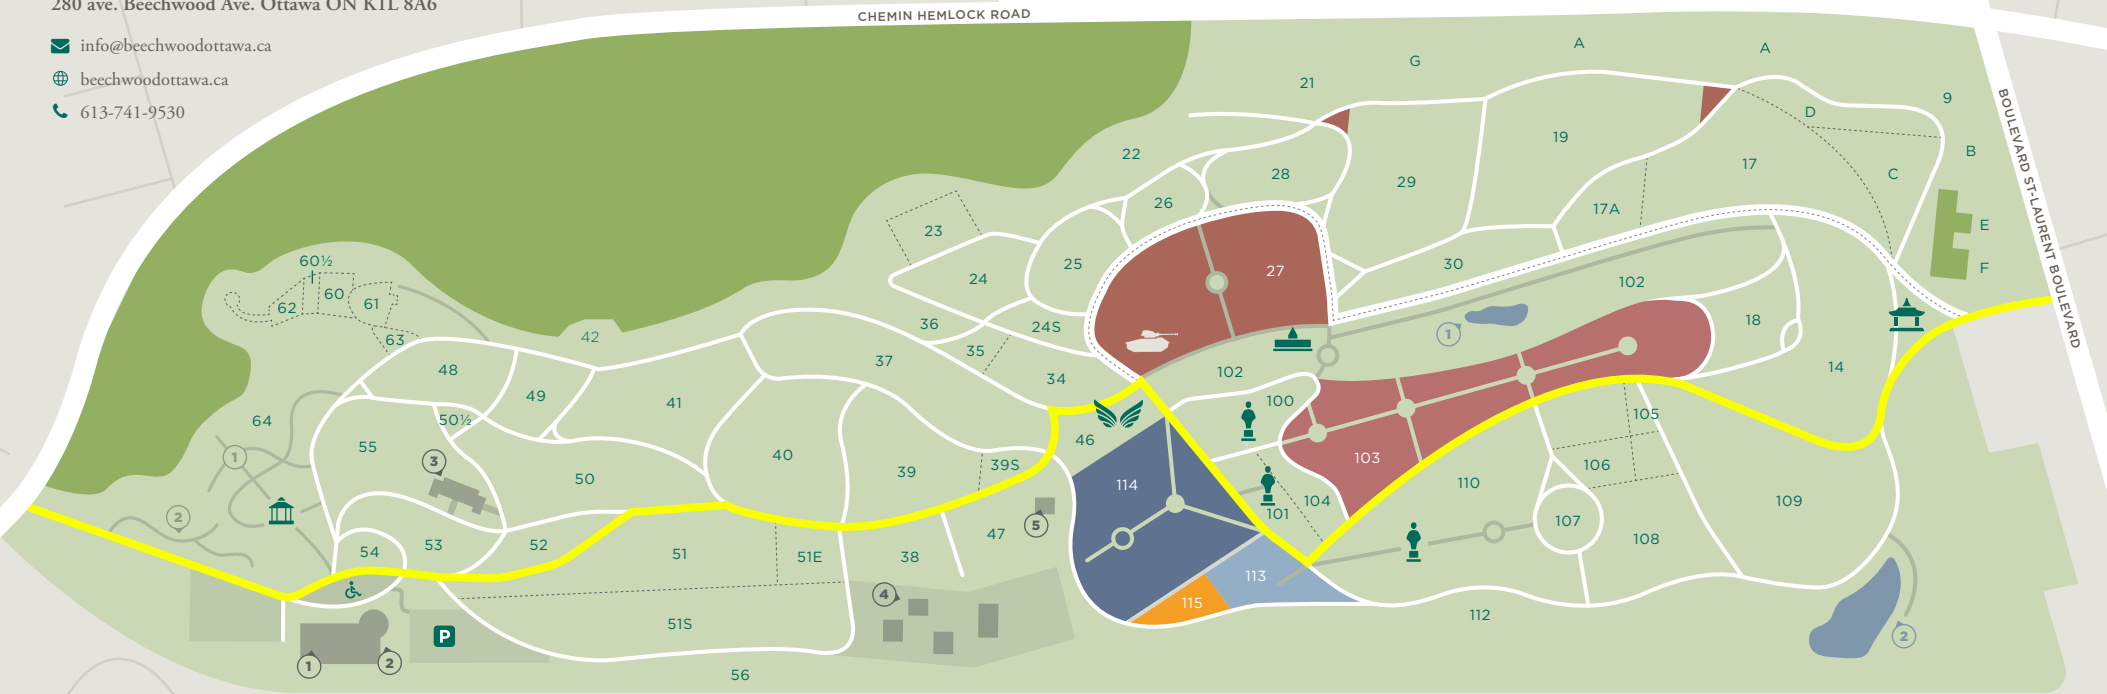

280 ave. Beechwood Ave. Ottawa ON K1L 8A6

✉ info@beechwoodottawa.ca

🌐 beechwoodottawa.ca

☎ 613-741-9530

NAME OF DECEASED | NOM DE DÉFUNT

SECTION | SECTION

LOT | LOT

RANGE | RANG

FOLIO NUMBER | NUMÉRO DE FOLIO

LEGEND | LÉGENDE

LANDMARKS | INSTALLATIONS

- ① Beechwood National Memorial Centre
Centre commémoratif national Beechwood
- ② Sacred Space
Espace sacré
- ③ Mausoleum
Mausolée
- ④ Crematorium
Crématorium
- ⑤ Memorial Cross Building
L'immeuble de la Croix du souvenir

WATERWAYS | COURS D'EAU

- ① Quarry
Carrière
- ② Macoun March
Marais Macoun
- SECTION 100 | SECTION 100
St. Charbel
Saint-Charbel
- SECTION 101 | SECTION 101
Our Lady of Fatima
Notre Dame de Fatima
- SECTION 110 | SECTION 110
Élisabeth Bruyère Monument
Monument Élisabeth-Bruyère

ROUTES | ROUTES

- Yellow Line | Ligne Jaune
- White Line | Ligne Blanc
- Pathways | Parcours
- Roads | Routes
- Sections | Sections
- Parking | Stationnement
- Off-Property Roads | Routes hors propriété