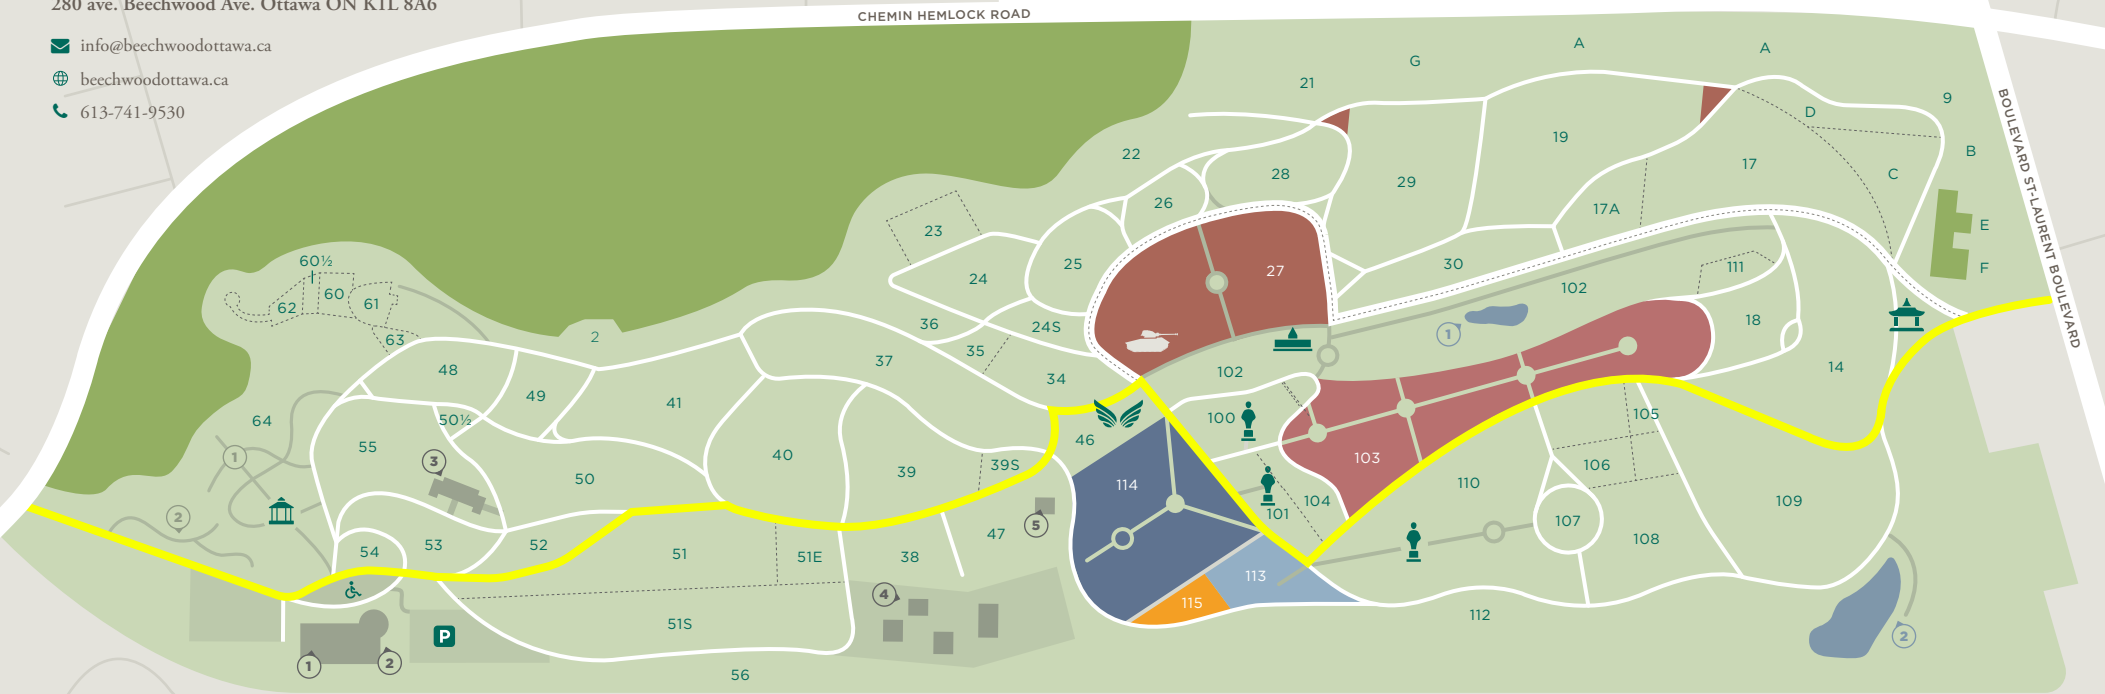

280 ave. Beechwood Ave. Ottawa ON K1L 8A6

✉ info@beechwoodottawa.ca

🌐 beechwoodottawa.ca

☎ 613-741-9530

NAME OF DECEASED | NOM DE DÉFUNT

_____

_____

SECTION | SECTION

LOT | LOT

RANGE | RANG

FOLIO NUMBER | NUMÉRO DE FOLIO

LEGEND | LÉGENDE

LANDMARKS | INSTALLATIONS

- ① Beechwood National Memorial Centre
  Centre commémoratif national Beechwood
- ② Sacred Space
  Espace sacré
- ③ Mausoleum
  Mausolée
- ④ Crematorium
  Crématorium
- ⑤ Memorial Cross Building
  L'immeuble de la Croix du souvenir

PATHWAYS | PARCOURS

- ① Botanical Cremation Gardens
  Jardins botaniques pour crémation
- ② Poet's Hill
  L'aire des poètes

MONUMENTS | MONUMENTS

- Tank
  Char d'assaut
- Amicitia France Canada Monument
  Monument Amicitia France Canada
- Garden of Angels
  Jardin des anges
- Pagoda
  Pagode
- Gazebo
  Gazebo

WATERWAYS | COURS D'EAU

- ① Quarry
  Carrière
- ② Macoun Marsh
  Marais Macoun

SECTION 100 | SECTION 100

St. Charbel
Saint-Charbel

SECTION 101 | SECTION 101

Our Lady of Fatima
Notre Dame de Fatima

SECTION 110 | SECTION 110

Élisabeth Bruyère Monument
Monument Élisabeth-Bruyère

COMMUNITIES | COMMUNAUTÉS

National Military Cemetery
Cimetière national militaire

SECTION 27 | SECTION 27

Veterans Section
Section des Anciens Combattants

SECTION 113 | SECTION 113

Ottawa Police Service Memorial Cemetery
Cimetière commémoratif du Service de police d'Ottawa

SECTION 114 | SECTION 114

RCMP National Memorial Cemetery
Cimetière commémoratif national de la GRC

SECTION 115 | SECTION 115

CSIS National Memorial Cemetery
Cimetière commémoratif national du SCRS

ROUTES | ROUTES

Yellow Line | Ligne Jaune

White Line | Ligne Blanc

Pathways | Parcours

Roads | Routes

Sections | Sections

Parking | Stationnement

Off-Property Roads | Routes hors propriété