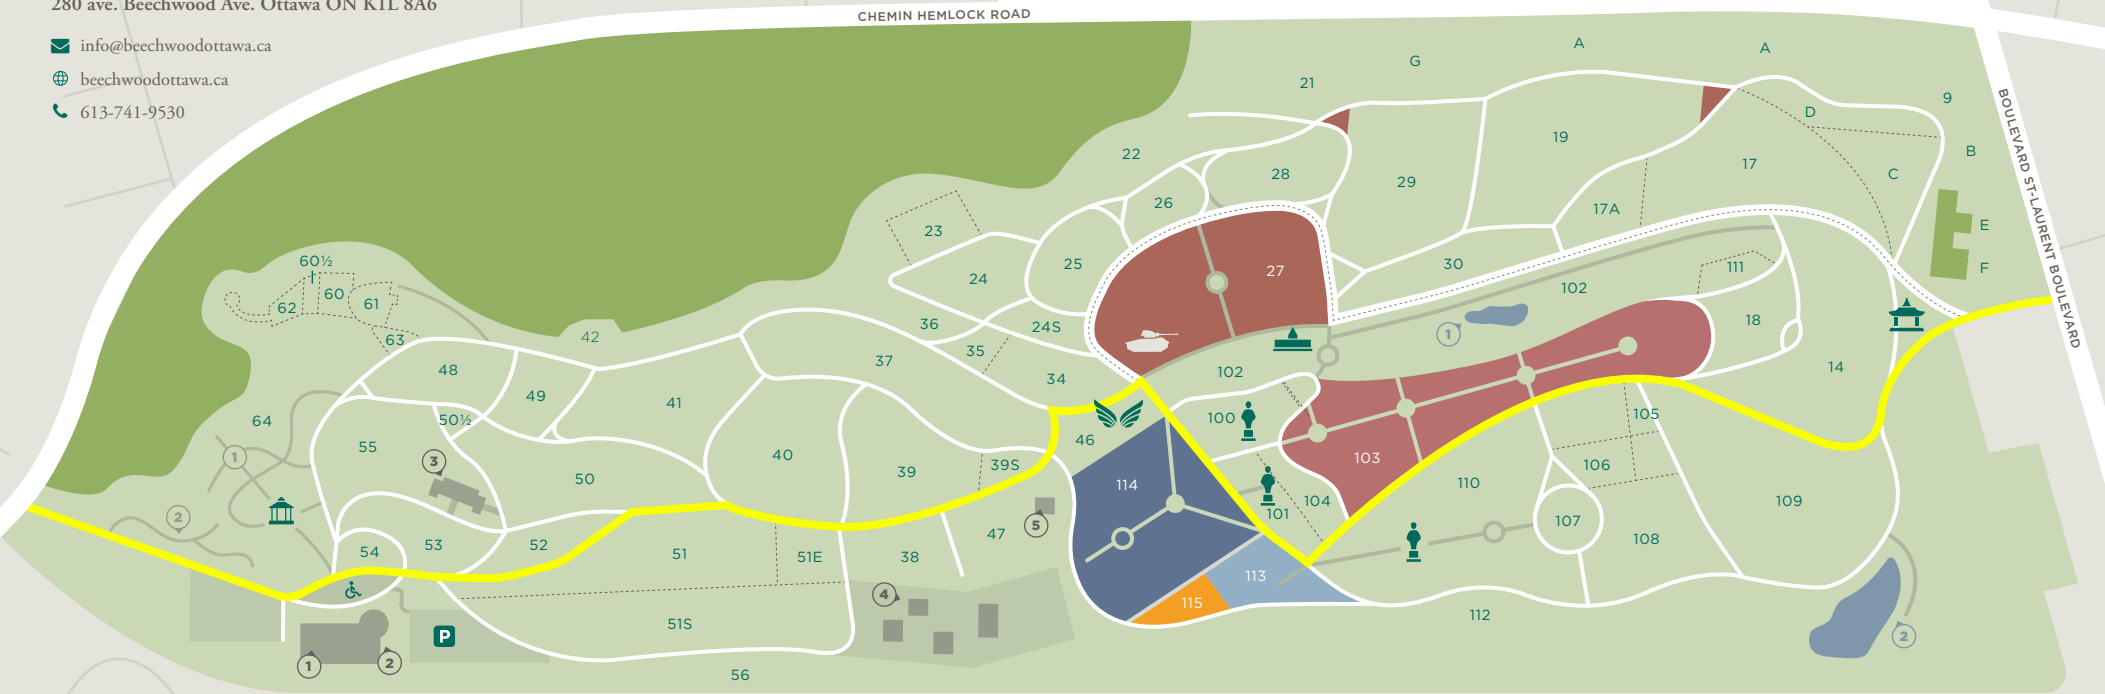

280 ave. Beechwood Ave. Ottawa ON K1L 8A6

✉ info@beechwoodottawa.ca

🌐 beechwoodottawa.ca

☎ 613-741-9530

NAME OF DECEASED | NOM DE DÉFUNT

_____

_____

_____

SECTION | SECTION

LOT | LOT

RANGE | RANG

FOLIO NUMBER | NUMÉRO DE FOLIO

LEGEND | LÉGENDE

LANDMARKS | INSTALLATIONS

- ① Beechwood National Memorial Centre
  Centre commémoratif national Beechwood
- ② Sacred Space
  Espace sacré
- ③ Mausoleum
  Mausolée
- ④ Crematorium
  Crématorium
- ⑤ Memorial Cross Building
  L'immeuble de la Croix du souvenir

PATHWAYS | PARCOURS

- ① Botanical Cremation Gardens
  Jardins botaniques pour crémation
- ② Poet's Hill
  L'aire des poètes

MONUMENTS | MONUMENTS

- Tank
  Char d'assaut
- Amicitia France Canada Monument
  Monument Amicitia France Canada
- Garden of Angels
  Jardin des anges
- Pagoda
  Pagode
- Gazebo
  Gazebo

WATERWAYS | COURS D'EAU

- ① Quarry
  Carrière
- ② Macoun Marsh
  Marais Macoun
- SECTION 100 | SECTION 100
  St. Charbel
  Saint-Charbel
- SECTION 101 | SECTION 101
  Our Lady of Fatima
  Notre Dame de Fatima
- SECTION 110 | SECTION 110
  Élisabeth Bruyère Monument
  Monument Élisabeth-Bruyère

COMMUNITIES | COMMUNAUTÉS

- National Military Cemetery
  Cimetière national militaire
- SECTION 27 | SECTION 27
  Veterans Section
  Section des Anciens Combattants
- SECTION 113 | SECTION 113
  Ottawa Police Service Memorial Cemetery
  Cimetière commémoratif du Service de police d'Ottawa
- SECTION 114 | SECTION 114
  RCMP National Memorial Cemetery
  Cimetière commémoratif national de la GRC
- SECTION 115 | SECTION 115
  CSIS National Memorial Cemetery
  Cimetière commémoratif national du SCRS

ROUTES | ROUTES

- Yellow Line | Ligne Jaune
- White Line | Ligne Blanc
- Pathways | Parcours
- Roads | Routes
- Sections | Sections
- Parking | Stationnement
- Off-Property Roads | Routes hors propriété