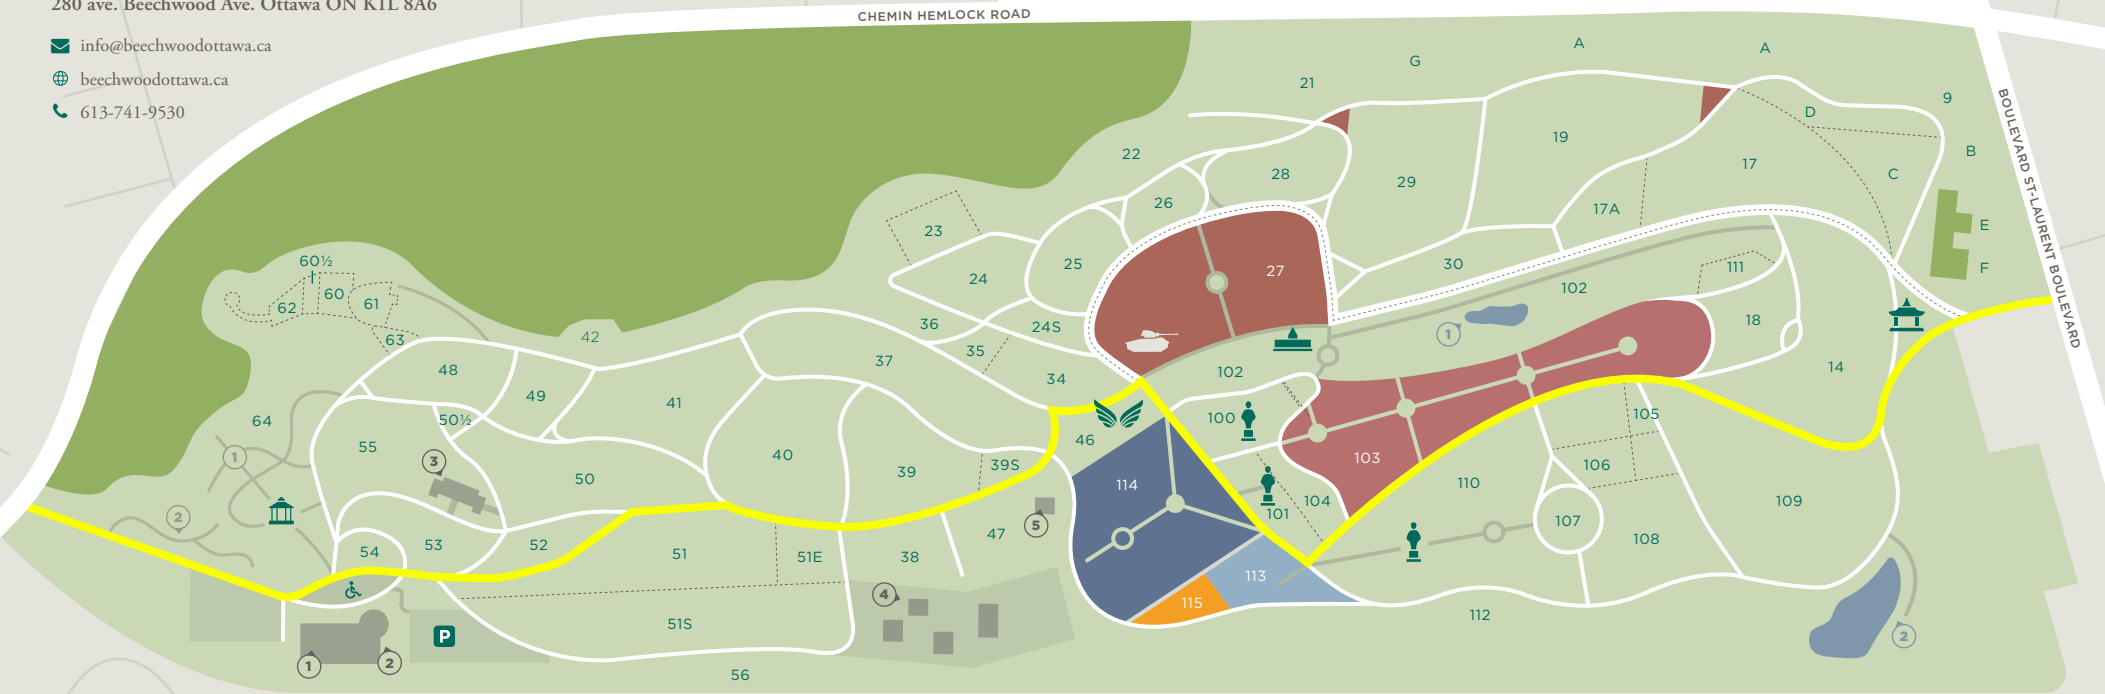

280 ave. Beechwood Ave. Ottawa ON K1L 8A6

✉ info@beechwoodottawa.ca

🌐 beechwoodottawa.ca

☎ 613-741-9530

NAME OF DECEASED | NOM DE DÉFUNT

_____

_____

_____

SECTION | SECTION

LOT | LOT

RANGE | RANG

FOLIO NUMBER | NUMÉRO DE FOLIO

LEGEND | LÉGENDE

LANDMARKS | INSTALLATIONS

- ① Beechwood National Memorial Centre
  Centre commémoratif national Beechwood
- ② Sacred Space
  Espace sacré
- ③ Mausoleum
  Mausolée
- ④ Crematorium
  Crématorium
- ⑤ Memorial Cross Building
  L'immeuble de la Croix du souvenir

PATHWAYS | PARCOURS

- ① Botanical Cremation Gardens
  Jardins botaniques pour crémation
- ② Poet's Hill
  L'aire des poètes

MONUMENTS | MONUMENTS

- Tank
  Char d'assaut
- Amicitia France Canada Monument
  Monument Amicitia France Canada
- Garden of Angels
  Jardin des anges
- Pagoda
  Pagode
- Gazebo
  Gazebo

WATERWAYS | COURS D'EAU

- ① Quarry
  Carrière
- ② Macoun Marsh
  Marais Macoun

SECTION 100 | SECTION 100
St. Charbel
Saint-Charbel

SECTION 101 | SECTION 101
Our Lady of Fatima
Notre Dame de Fatima

SECTION 110 | SECTION 110
Élisabeth Bruyère Monument
Monument Élisabeth-Bruyère

COMMUNITIES | COMMUNAUTÉS

National Military Cemetery
Cimetière national militaire

SECTION 27 | SECTION 27
Veterans Section
Section des Anciens Combattants

SECTION 113 | SECTION 113
Ottawa Police Service Memorial Cemetery
Cimetière commémoratif du Service de police d'Ottawa

SECTION 114 | SECTION 114
RCMP National Memorial Cemetery
Cimetière commémoratif national de la GRC

SECTION 115 | SECTION 115
CSIS National Memorial Cemetery
Cimetière commémoratif national du SCRS

ROUTES | ROUTES

Yellow Line | Ligne Jaune

White Line | Ligne Blanc

Pathways | Parcours

Roads | Routes

Sections | Sections

Parking | Stationnement

Off-Property Roads | Routes hors propriété